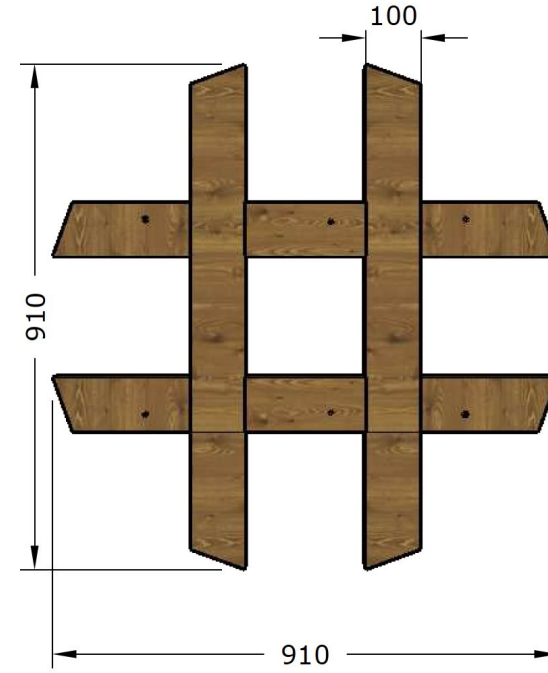

Specification

Svalbard Cold Plunge Ice Bath

SPECIFICATION

90 KG 

H121 x D115 x L120CM