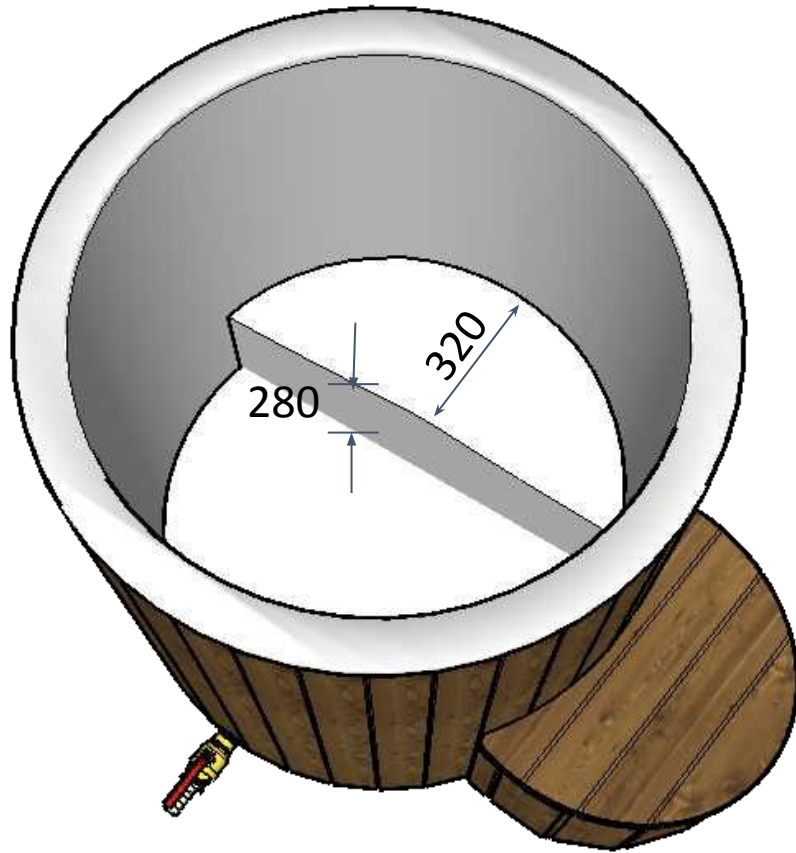

Specification

Svalbard Cold Plunge Ice Bath

SPECIFICATION

90 KG 

H121 x D115 x L120CM